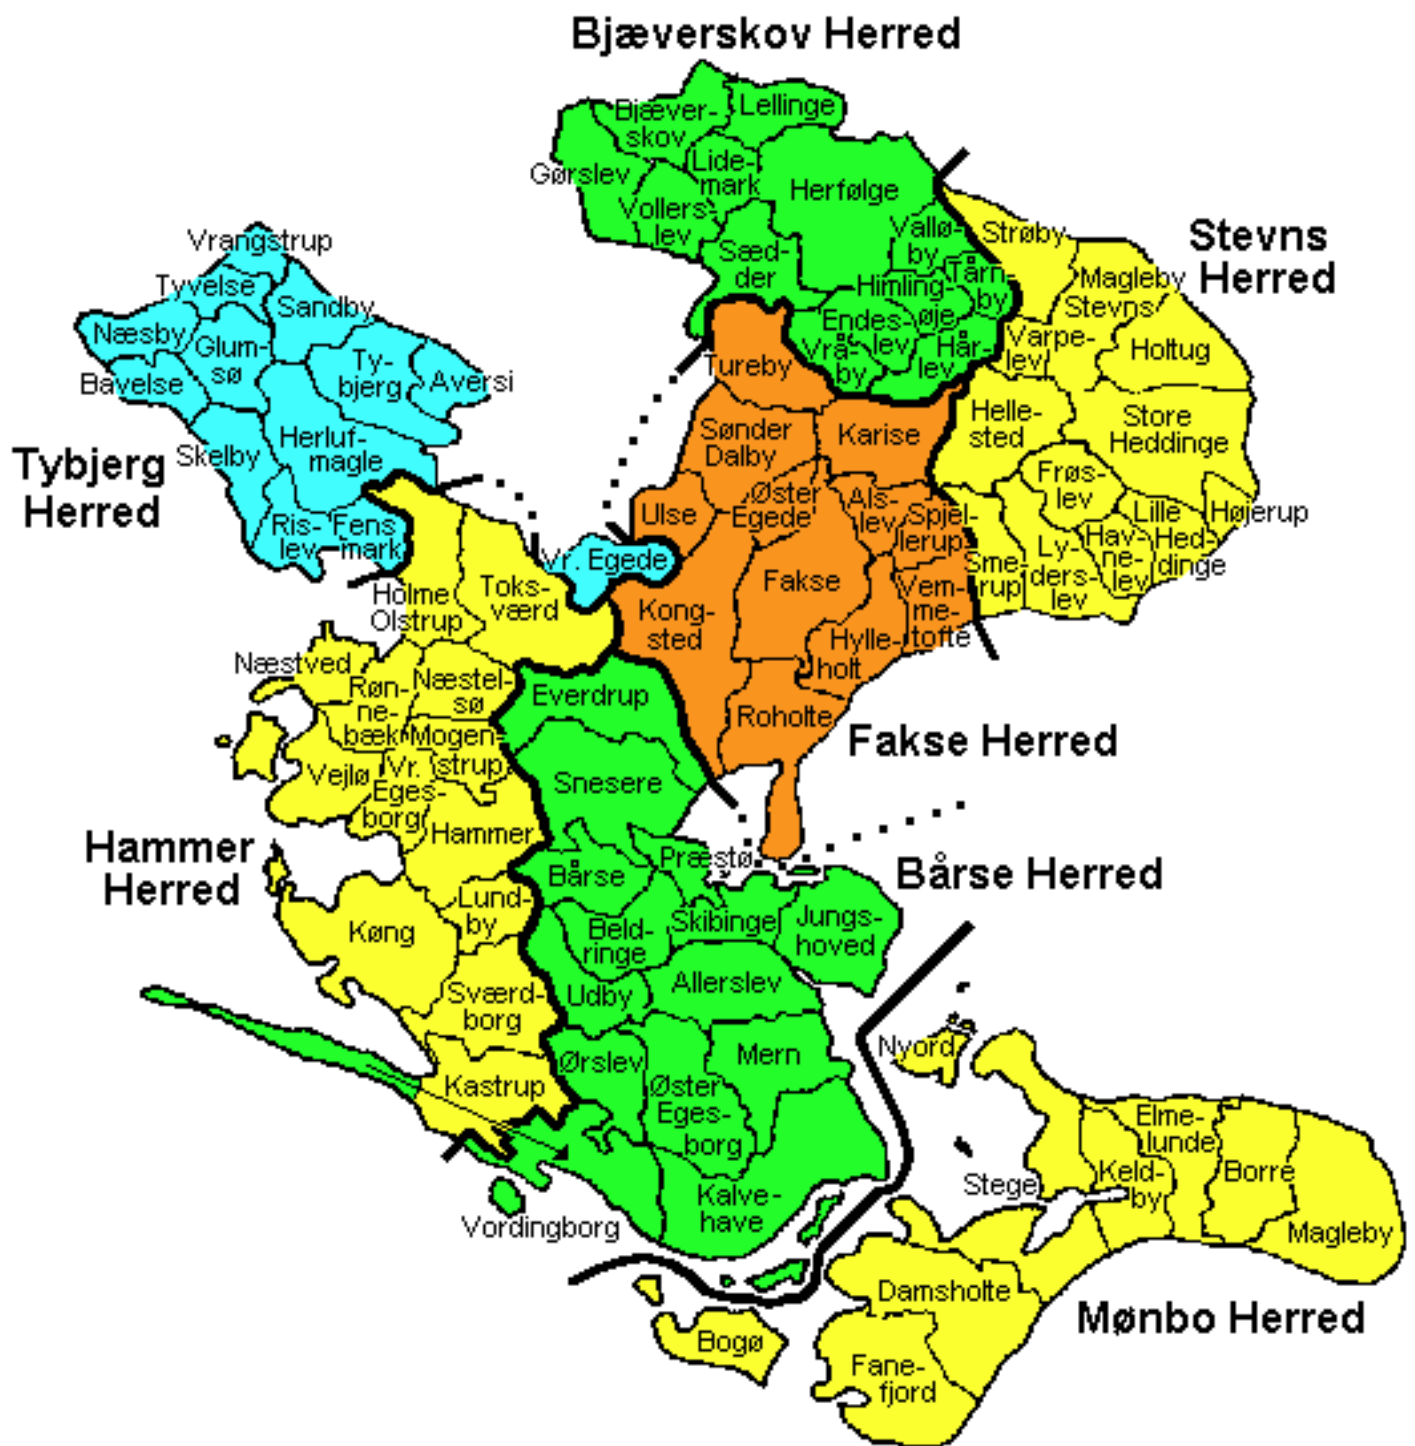

BORNHOLMS AMT

- Christiansø
(Sønder Herred)

HADERSLEV AMT - 1920-1970

HJØRRING AMT - 1921

HOLBÆK AMT - 1921

KØBENHAVNS AMT

Smørum Herred

Sokkelund Herred

MARIBO AMT - 1921

PRÆSTØ AMT - 1921

RANDERS AMT - 1921

RIBE AMT - 1921

SKANDERBORG AMT - 1921

SORØ AMT - 1921

SØNDERBORG AMT

1920-1970 (1932)

THISTED AMT - 1921

TØNDER AMT 1920-1970

VEJLE AMT - 1921

ÅBENRÅ AMT

ALBORG AMT - 1921

ÅRHUS AMT