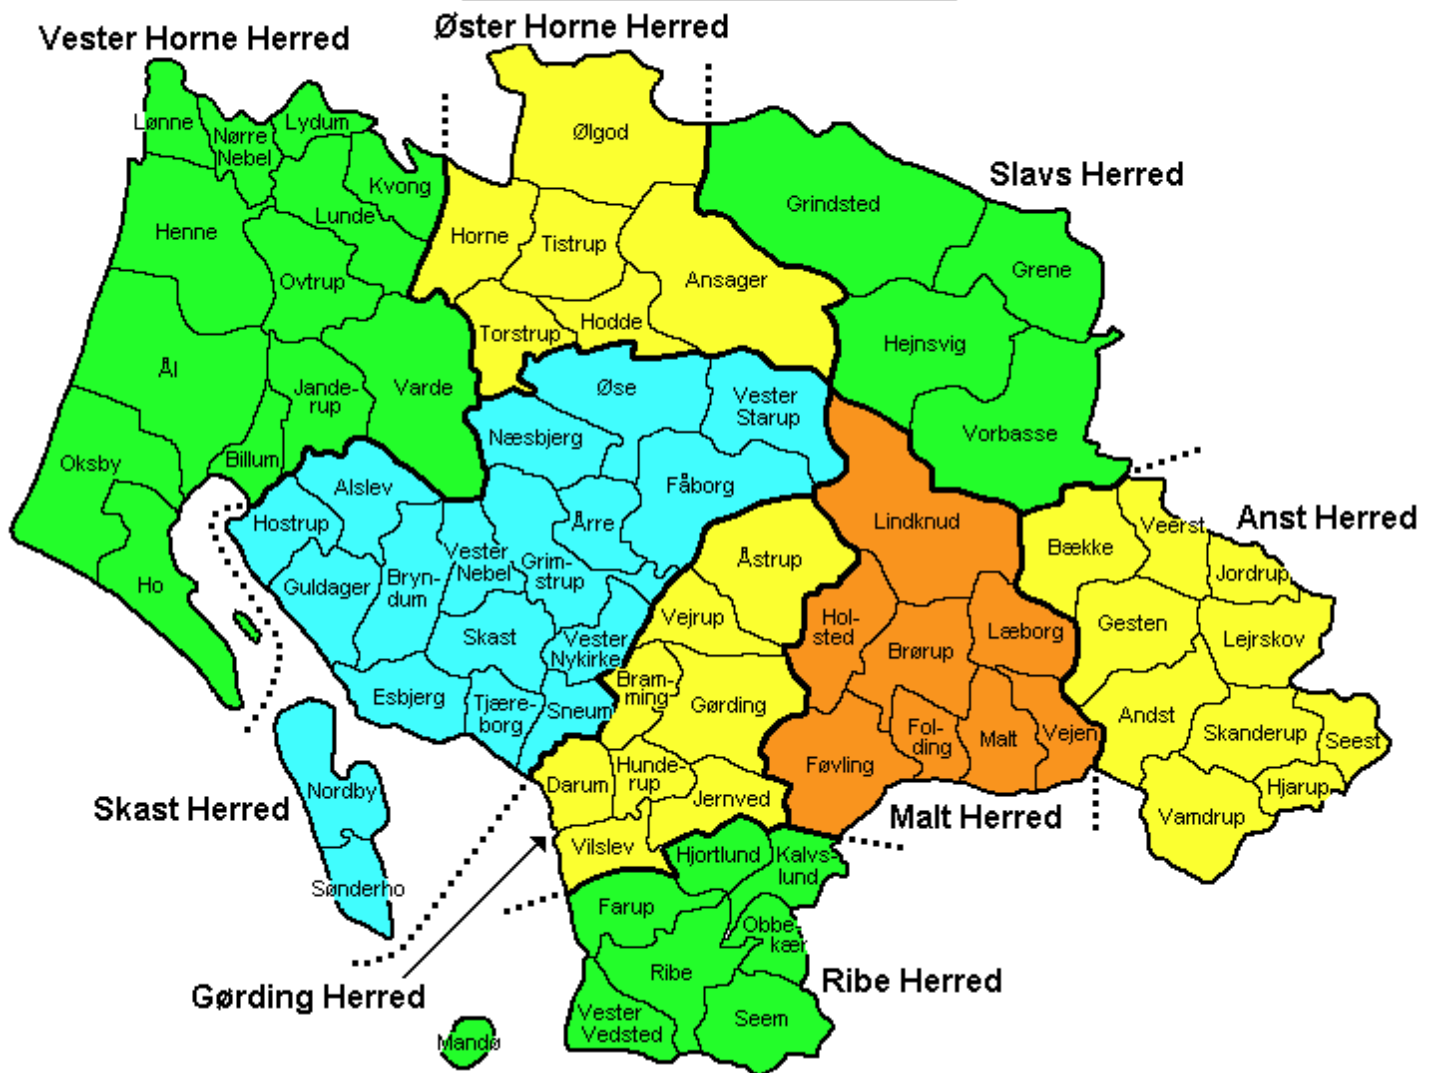

BORNHOLMS AMT

- Christiansø
(Sønder Herred)

HADERSLEV AMT - 1920-1970

HJØRRING AMT - 1921

HOLBÆK AMT - 1921

KØBENHAVNS AMT

Smørum Herred

Sokkelund Herred

MARIBO AMT - 1921

PRÆSTØ AMT - 1921

RANDERS AMT - 1921

RIBE AMT - 1921

SKANDERBORG AMT - 1921

SORØ AMT - 1921

SØNDERBORG AMT

1920-1970 (1932)

THISTED AMT - 1921

TØNDER AMT 1920-1970

VEJLE AMT - 1921

ÅBENRÅ AMT

ALBORG AMT - 1921

ÅRHUS AMT