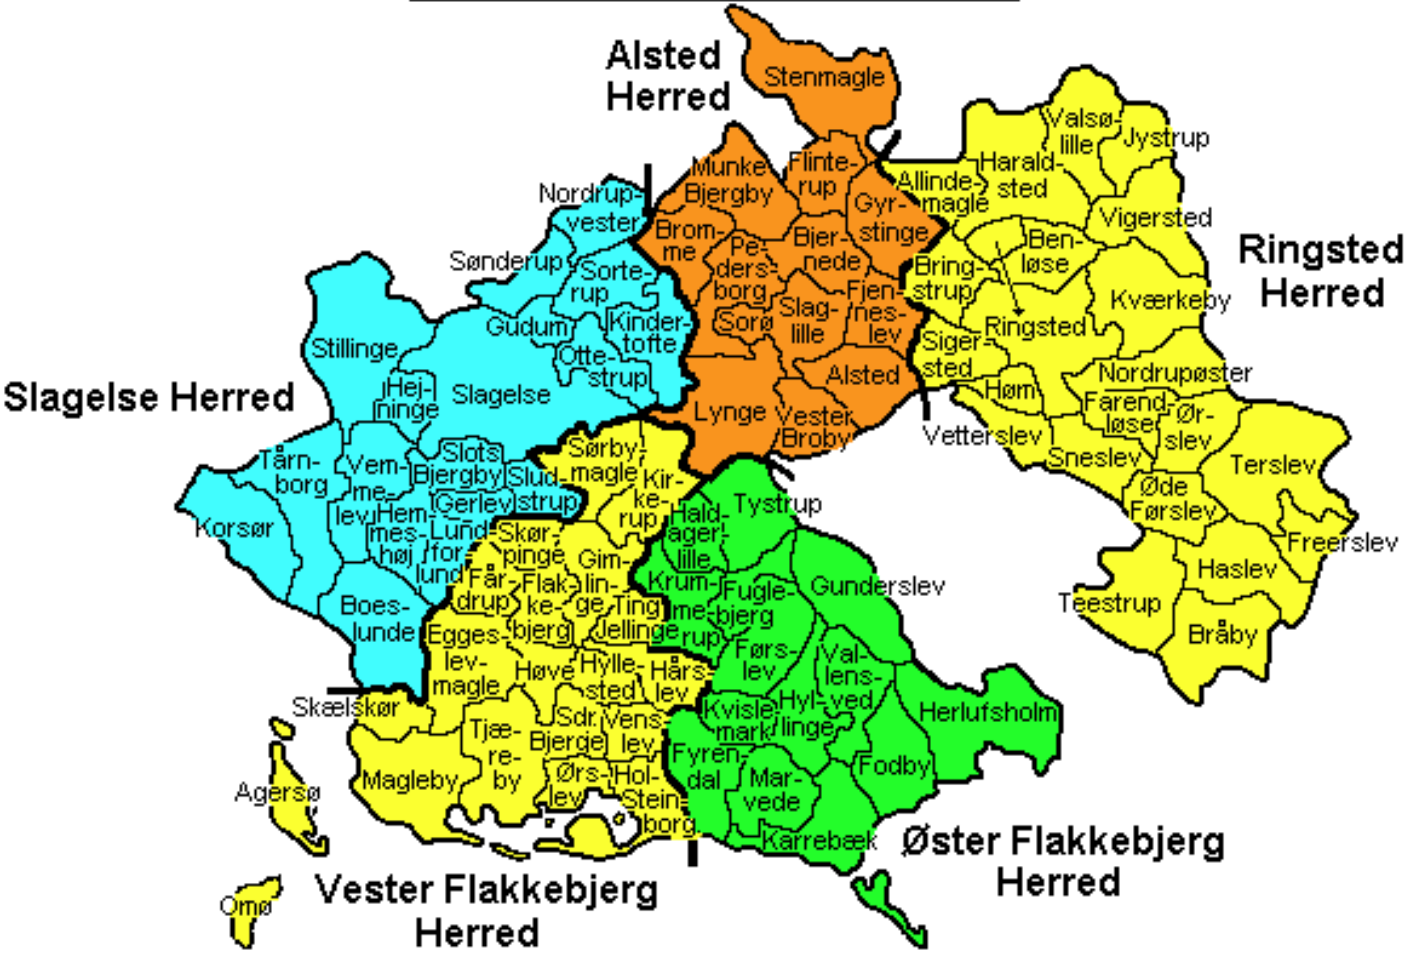

BORNHOLMS AMT

- Christiansø
(Sønder Herred)

HADERSLEV AMT - 1920-1970

HJØRRING AMT - 1921

HOLBÆK AMT - 1921

KØBENHAVNS AMT

Smørum Herred

Sokkelund Herred

MARIBO AMT - 1921

PRÆSTØ AMT - 1921

RANDERS AMT - 1921

RIBE AMT - 1921

SKANDERBORG AMT - 1921

SORØ AMT - 1921

SØNDERBORG AMT

1920-1970 (1932)

THISTED AMT - 1921

TØNDER AMT 1920-1970

VEJLE AMT - 1921

ÅBENRÅ AMT

ALBORG AMT - 1921

ÅRHUS AMT