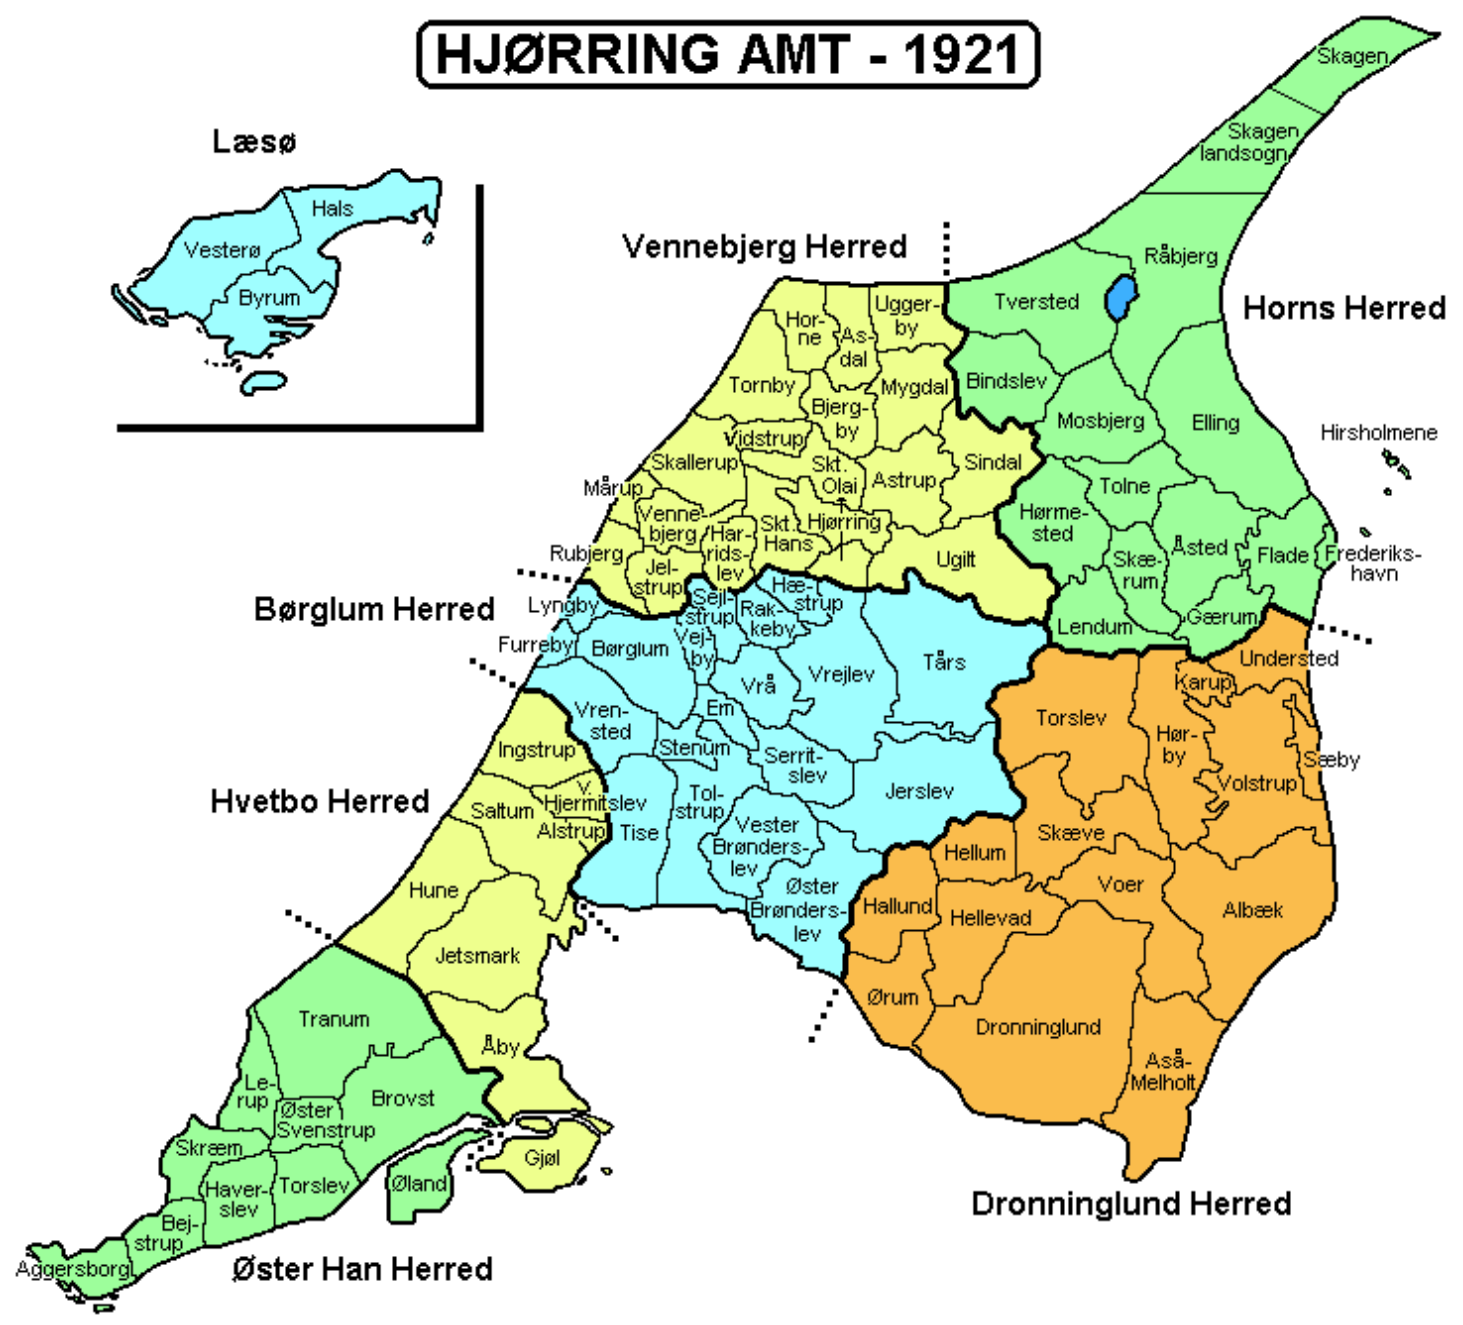

BORNHOLMS AMT

- Christiansø
(Sønder Herred)

HADERSLEV AMT - 1920-1970

HJØRRING AMT - 1921

HOLBÆK AMT - 1921

KØBENHAVNS AMT

Smørum Herred

Sokkelund Herred

MARIBO AMT - 1921

PRÆSTØ AMT - 1921

RANDERS AMT - 1921

RIBE AMT - 1921

SKANDERBORG AMT - 1921

SORØ AMT - 1921

SØNDERBORG AMT

1920-1970 (1932)

THISTED AMT - 1921

TØNDER AMT 1920-1970

VEJLE AMT - 1921

ÅBENRÅ AMT

ALBORG AMT - 1921

ÅRHUS AMT