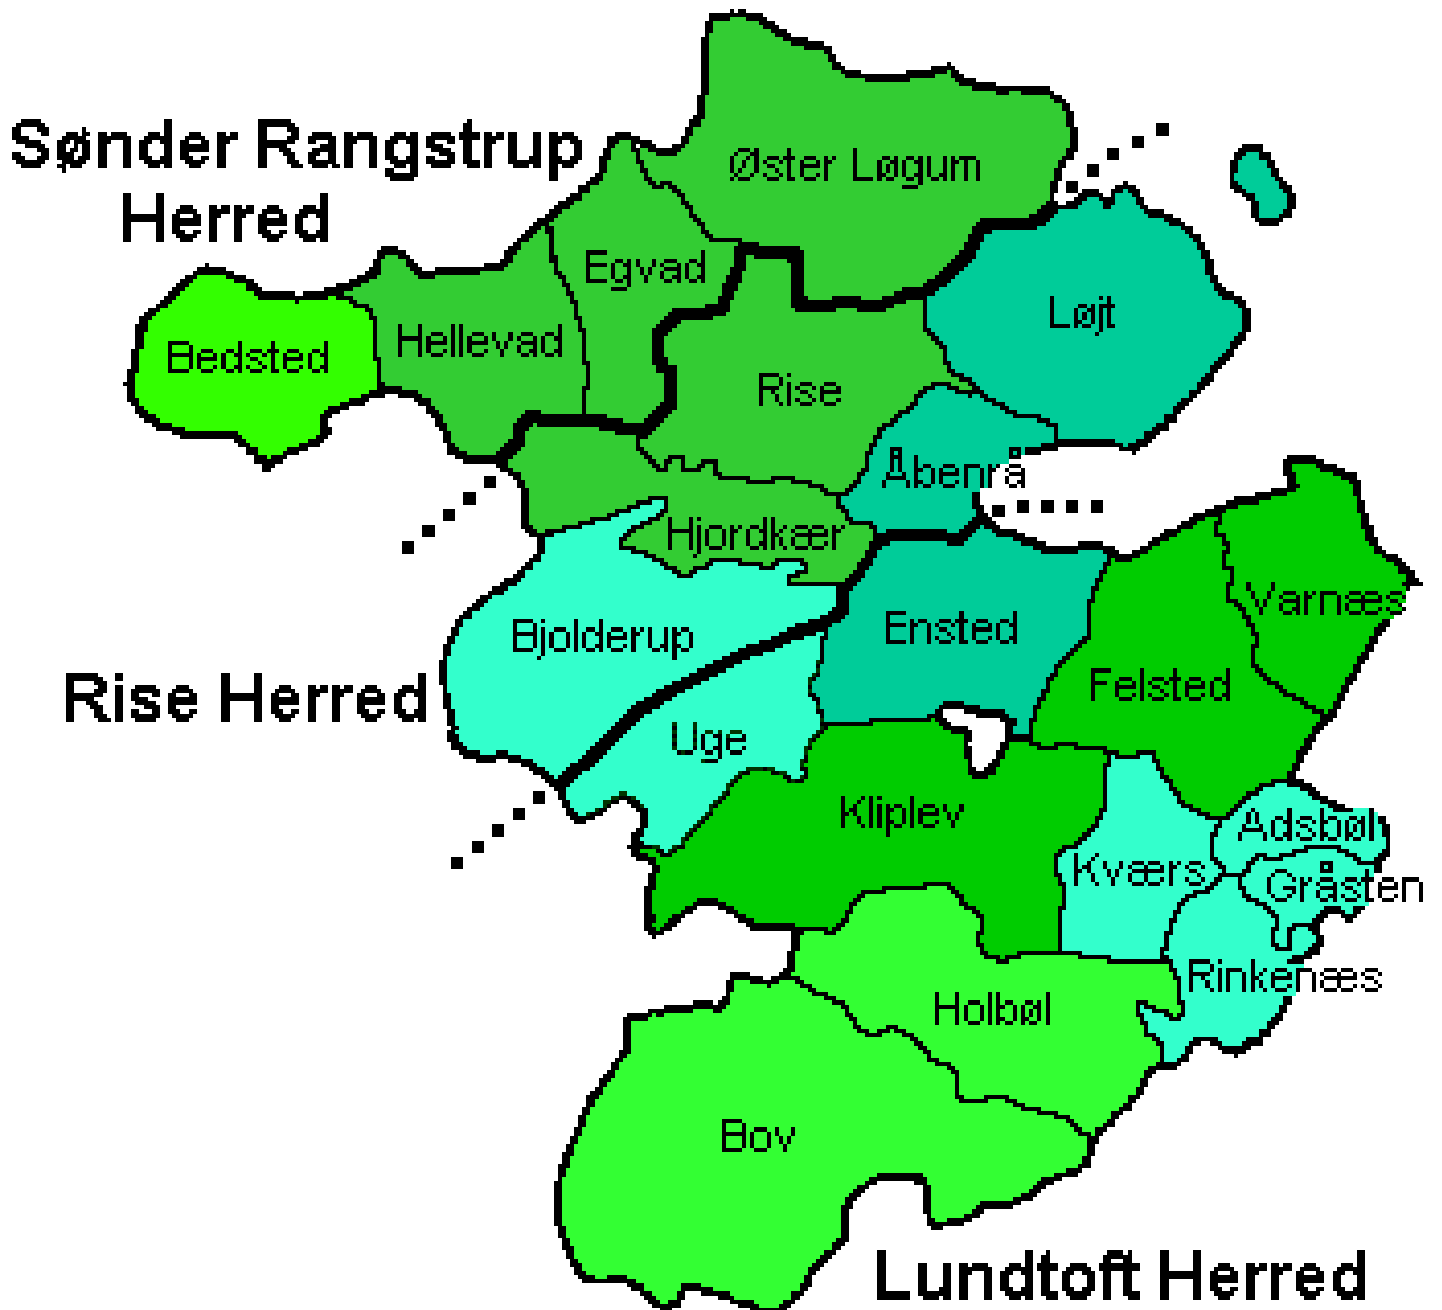

BORNHOLMS AMT

- Christiansø
(Sønder Herred)

HADERSLEV AMT - 1920-1970

HJØRRING AMT - 1921

HOLBÆK AMT - 1921

KØBENHAVNS AMT

Smørum Herred

Sokkelund Herred

MARIBO AMT - 1921

PRÆSTØ AMT - 1921

RANDERS AMT - 1921

RIBE AMT - 1921

SKANDERBORG AMT - 1921

SORØ AMT - 1921

SØNDERBORG AMT

1920-1970 (1932)

THISTED AMT - 1921

TØNDER AMT 1920-1970

VEJLE AMT - 1921

ÅBENRÅ AMT

ALBORG AMT - 1921

ÅRHUS AMT