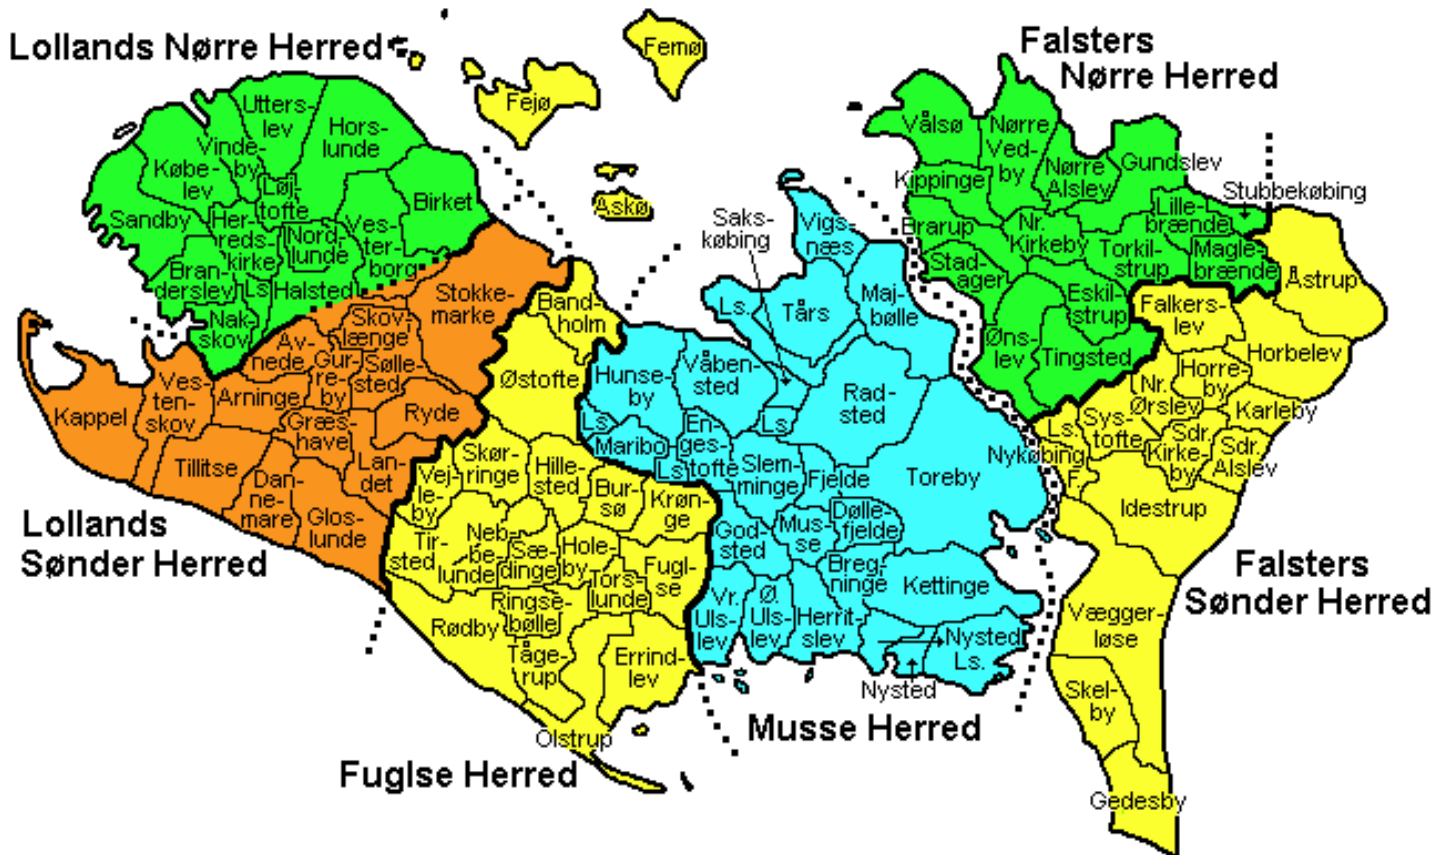

BORNHOLMS AMT

- Christiansø
(Sønder Herred)

HADERSLEV AMT - 1920-1970

HJØRRING AMT - 1921

HOLBÆK AMT - 1921

KØBENHAVNS AMT

Smørum Herred

Sokkelund Herred

MARIBO AMT - 1921

PRÆSTØ AMT - 1921

RANDERS AMT - 1921

RIBE AMT - 1921

SKANDERBORG AMT - 1921

SORØ AMT - 1921

SØNDERBORG AMT

1920-1970 (1932)

THISTED AMT - 1921

TØNDER AMT 1920-1970

VEJLE AMT - 1921

ÅBENRÅ AMT

ALBORG AMT - 1921

ÅRHUS AMT