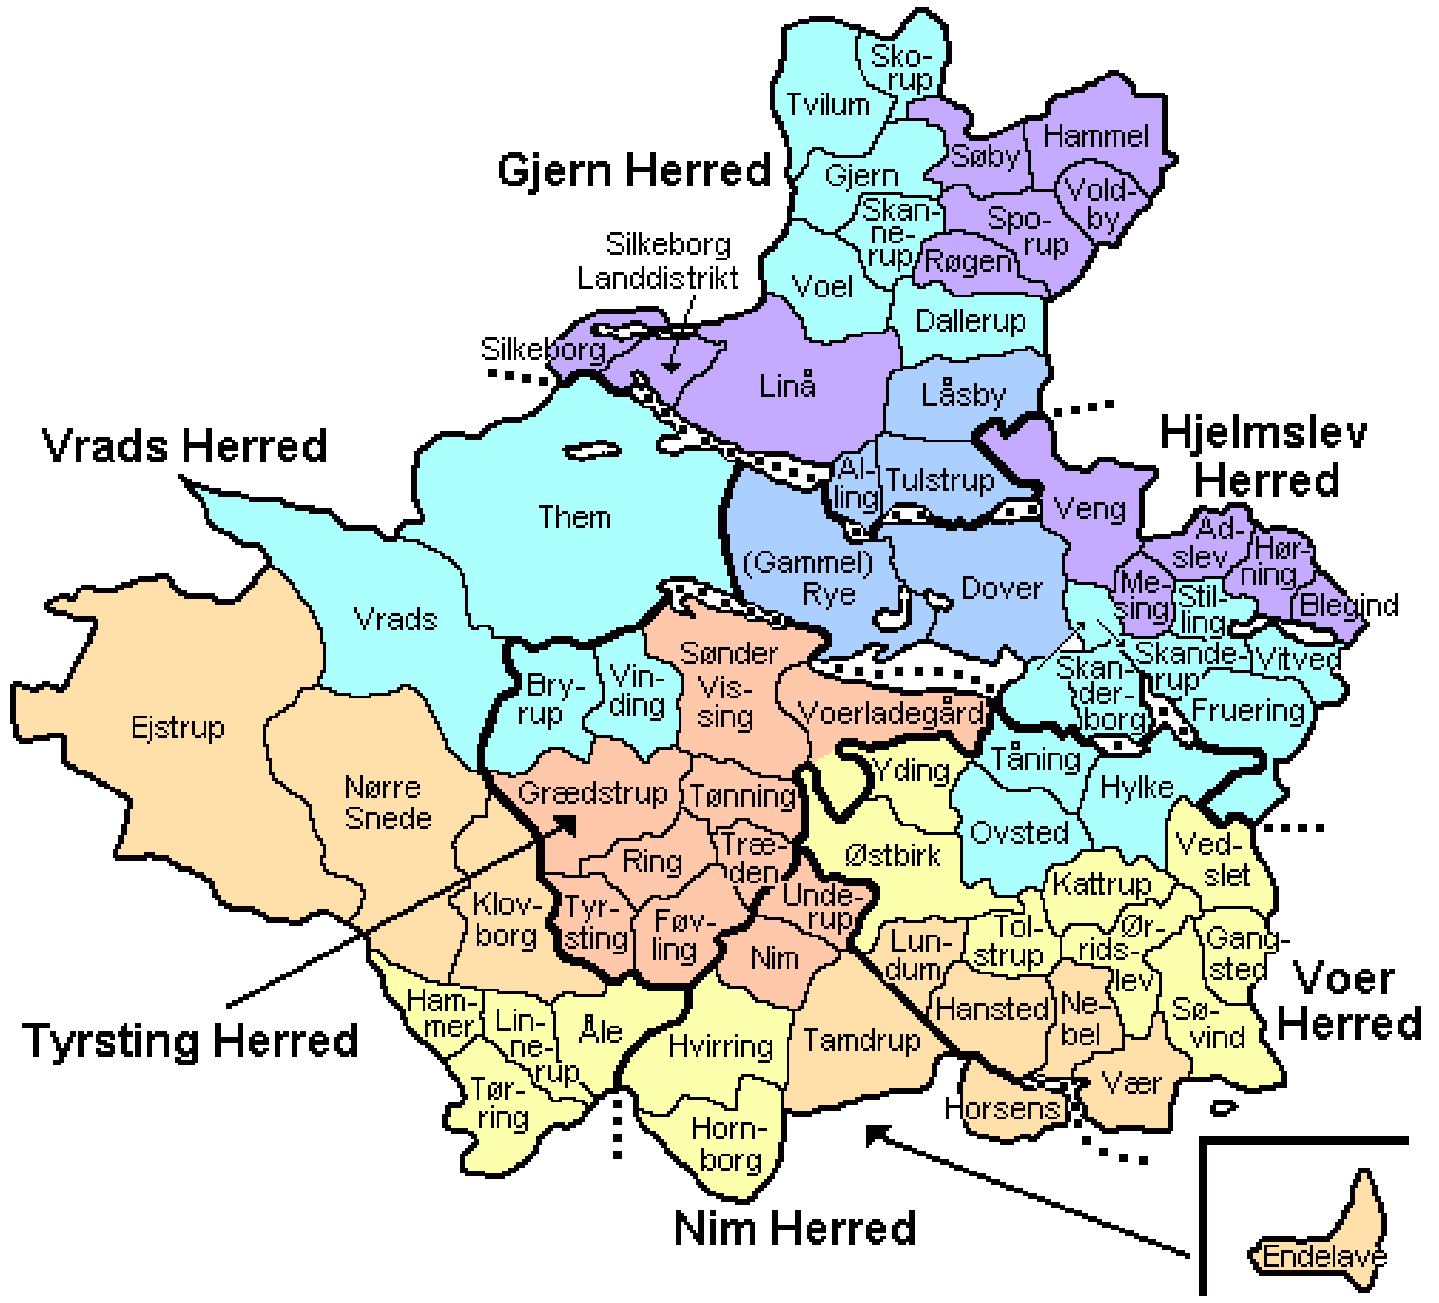

BORNHOLMS AMT

- Christiansø
(Sønder Herred)

HADERSLEV AMT - 1920-1970

HJØRRING AMT - 1921

HOLBÆK AMT - 1921

KØBENHAVNS AMT

Smørum Herred

Sokkelund Herred

MARIBO AMT - 1921

PRÆSTØ AMT - 1921

RANDERS AMT - 1921

RIBE AMT - 1921

SKANDERBORG AMT - 1921

SORØ AMT - 1921

SØNDERBORG AMT

1920-1970 (1932)

THISTED AMT - 1921

TØNDER AMT 1920-1970

VEJLE AMT - 1921

ÅBENRÅ AMT

ALBORG AMT - 1921

ÅRHUS AMT