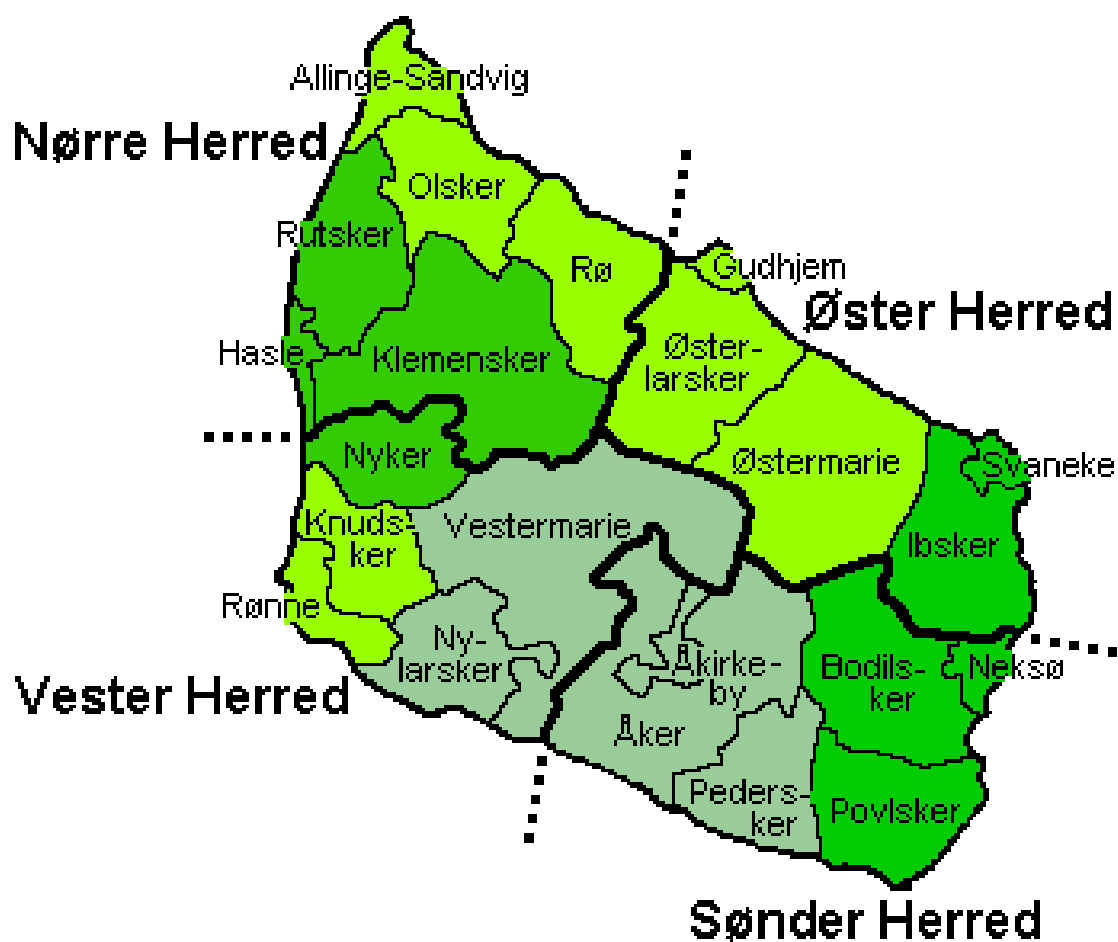

BORNHOLMS AMT

- Christiansø
(Sønder Herred)

HADERSLEV AMT - 1920-1970

HJØRRING AMT - 1921

HOLBÆK AMT - 1921

KØBENHAVNS AMT

Smørum Herred

Sokkelund Herred

MARIBO AMT - 1921

PRÆSTØ AMT - 1921

RANDERS AMT - 1921

RIBE AMT - 1921

SKANDERBORG AMT - 1921

SORØ AMT - 1921

SØNDERBORG AMT

1920-1970 (1932)

THISTED AMT - 1921

TØNDER AMT 1920-1970

VEJLE AMT - 1921

ÅBENRÅ AMT

ALBORG AMT - 1921

ÅRHUS AMT