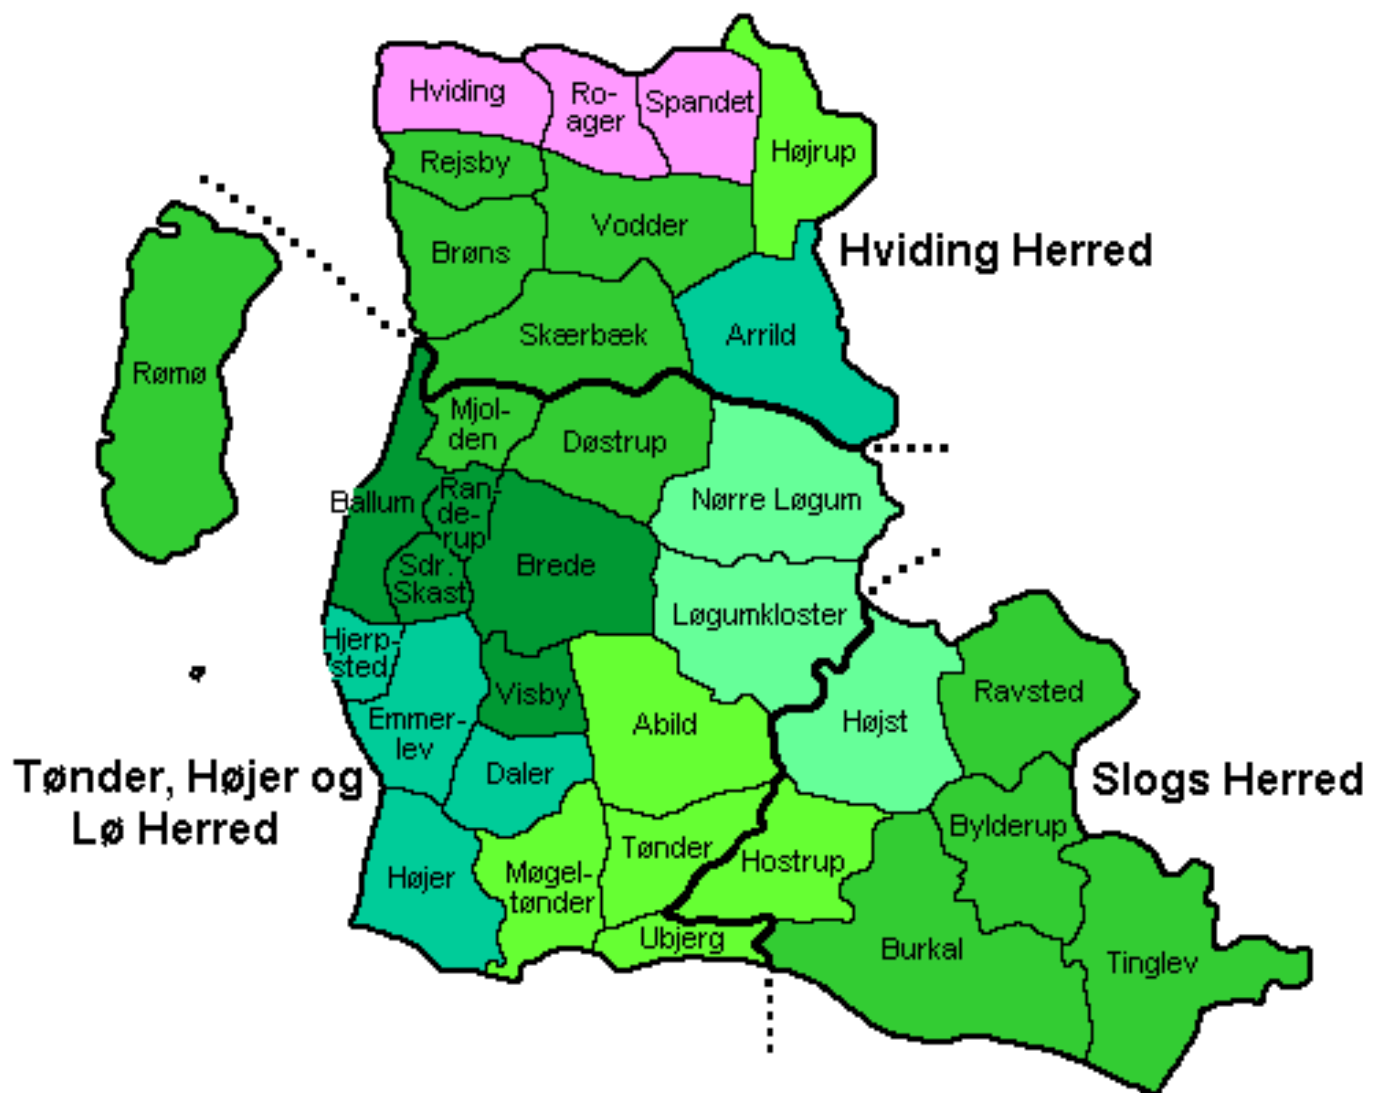

BORNHOLMS AMT

- Christiansø
(Sønder Herred)

HADERSLEV AMT - 1920-1970

HJØRRING AMT - 1921

HOLBÆK AMT - 1921

KØBENHAVNS AMT

Smørum Herred

Sokkelund Herred

MARIBO AMT - 1921

PRÆSTØ AMT - 1921

RANDERS AMT - 1921

RIBE AMT - 1921

SKANDERBORG AMT - 1921

SORØ AMT - 1921

SØNDERBORG AMT

1920-1970 (1932)

THISTED AMT - 1921

TØNDER AMT 1920-1970

VEJLE AMT - 1921

ÅBENRÅ AMT

ALBORG AMT - 1921

ÅRHUS AMT