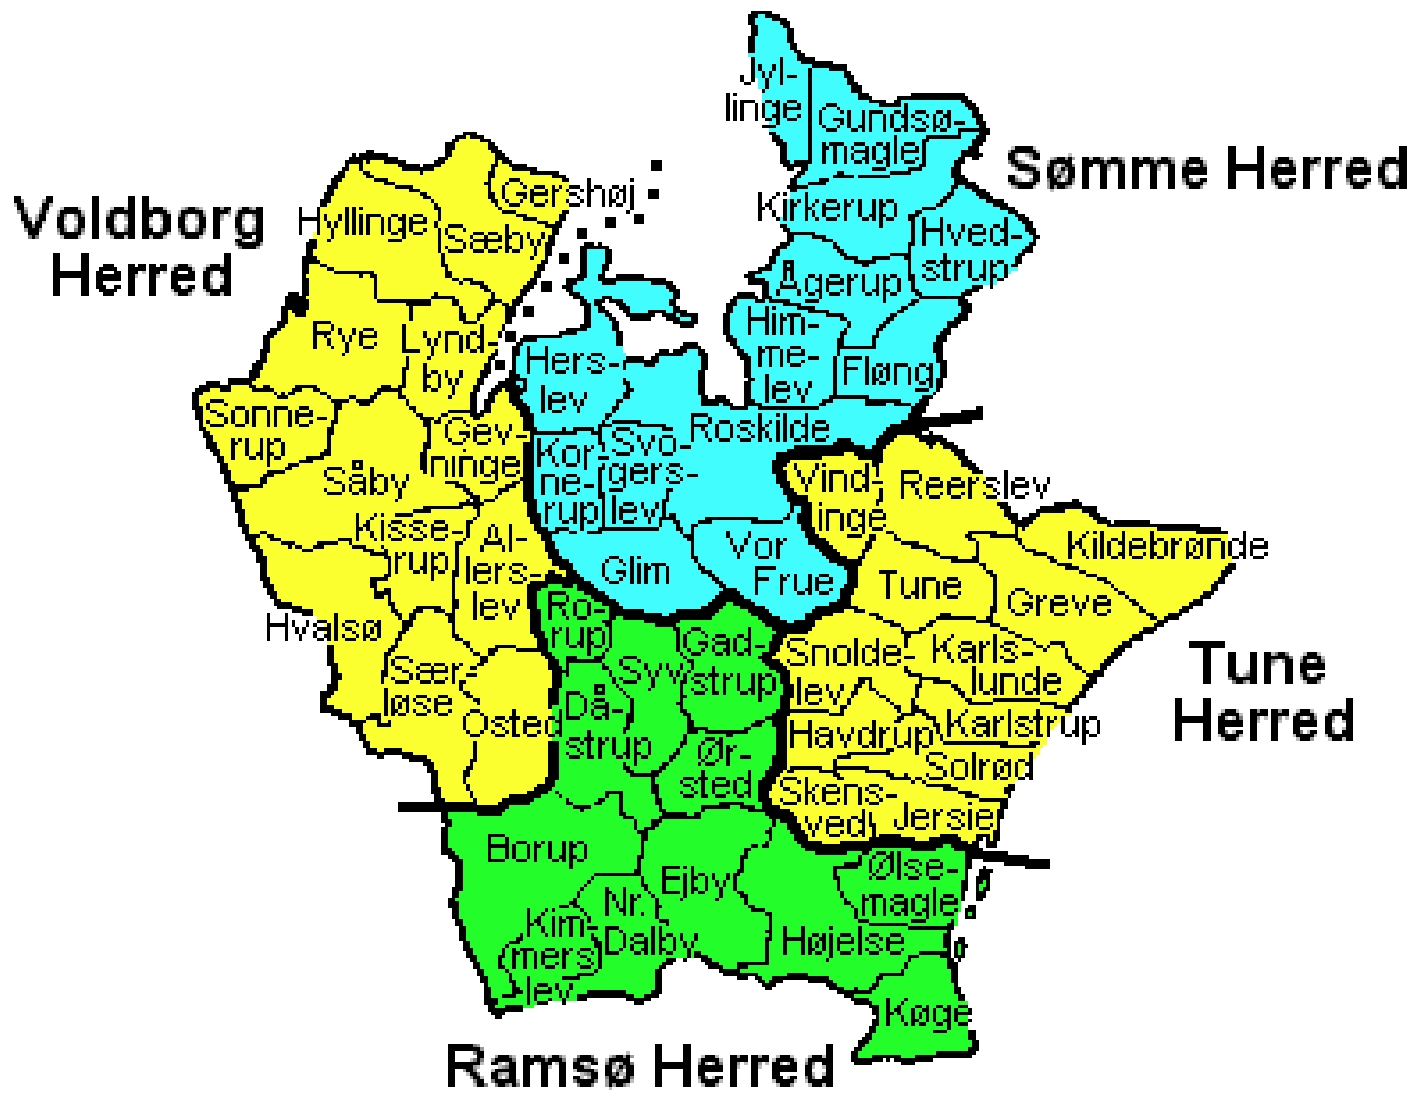

BORNHOLMS AMT

- Christiansø
(Sønder Herred)

HADERSLEV AMT - 1920-1970

HJØRRING AMT - 1921

HOLBÆK AMT - 1921

KØBENHAVNS AMT

Smørum Herred

Sokkelund Herred

MARIBO AMT - 1921

PRÆSTØ AMT - 1921

RANDERS AMT - 1921

RIBE AMT - 1921

SKANDERBORG AMT - 1921

SORØ AMT - 1921

SØNDERBORG AMT

1920-1970 (1932)

THISTED AMT - 1921

TØNDER AMT 1920-1970

VEJLE AMT - 1921

ÅBENRÅ AMT

ALBORG AMT - 1921

ÅRHUS AMT