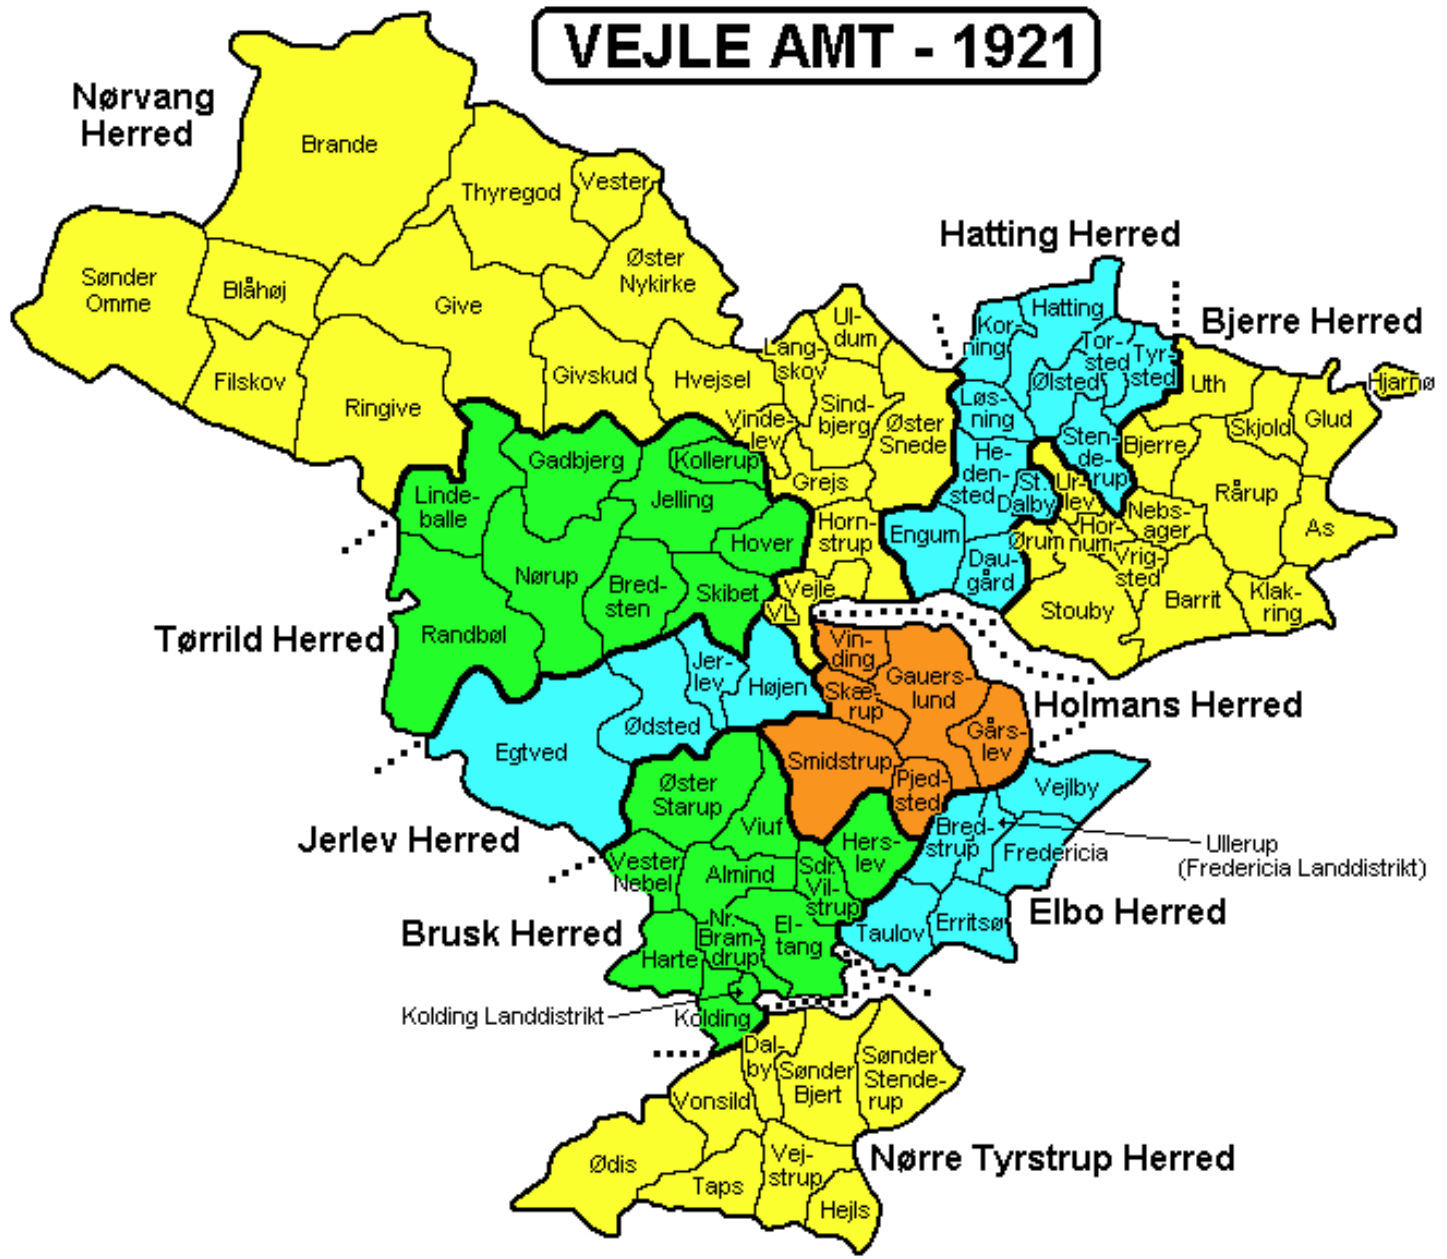

BORNHOLMS AMT

- Christiansø
(Sønder Herred)

HADERSLEV AMT - 1920-1970

HJØRRING AMT - 1921

HOLBÆK AMT - 1921

KØBENHAVNS AMT

Smørum Herred

Sokkelund Herred

MARIBO AMT - 1921

PRÆSTØ AMT - 1921

RANDERS AMT - 1921

RIBE AMT - 1921

SKANDERBORG AMT - 1921

SORØ AMT - 1921

SØNDERBORG AMT

1920-1970 (1932)

THISTED AMT - 1921

TØNDER AMT 1920-1970

VEJLE AMT - 1921

ÅBENRÅ AMT

ALBORG AMT - 1921

ÅRHUS AMT