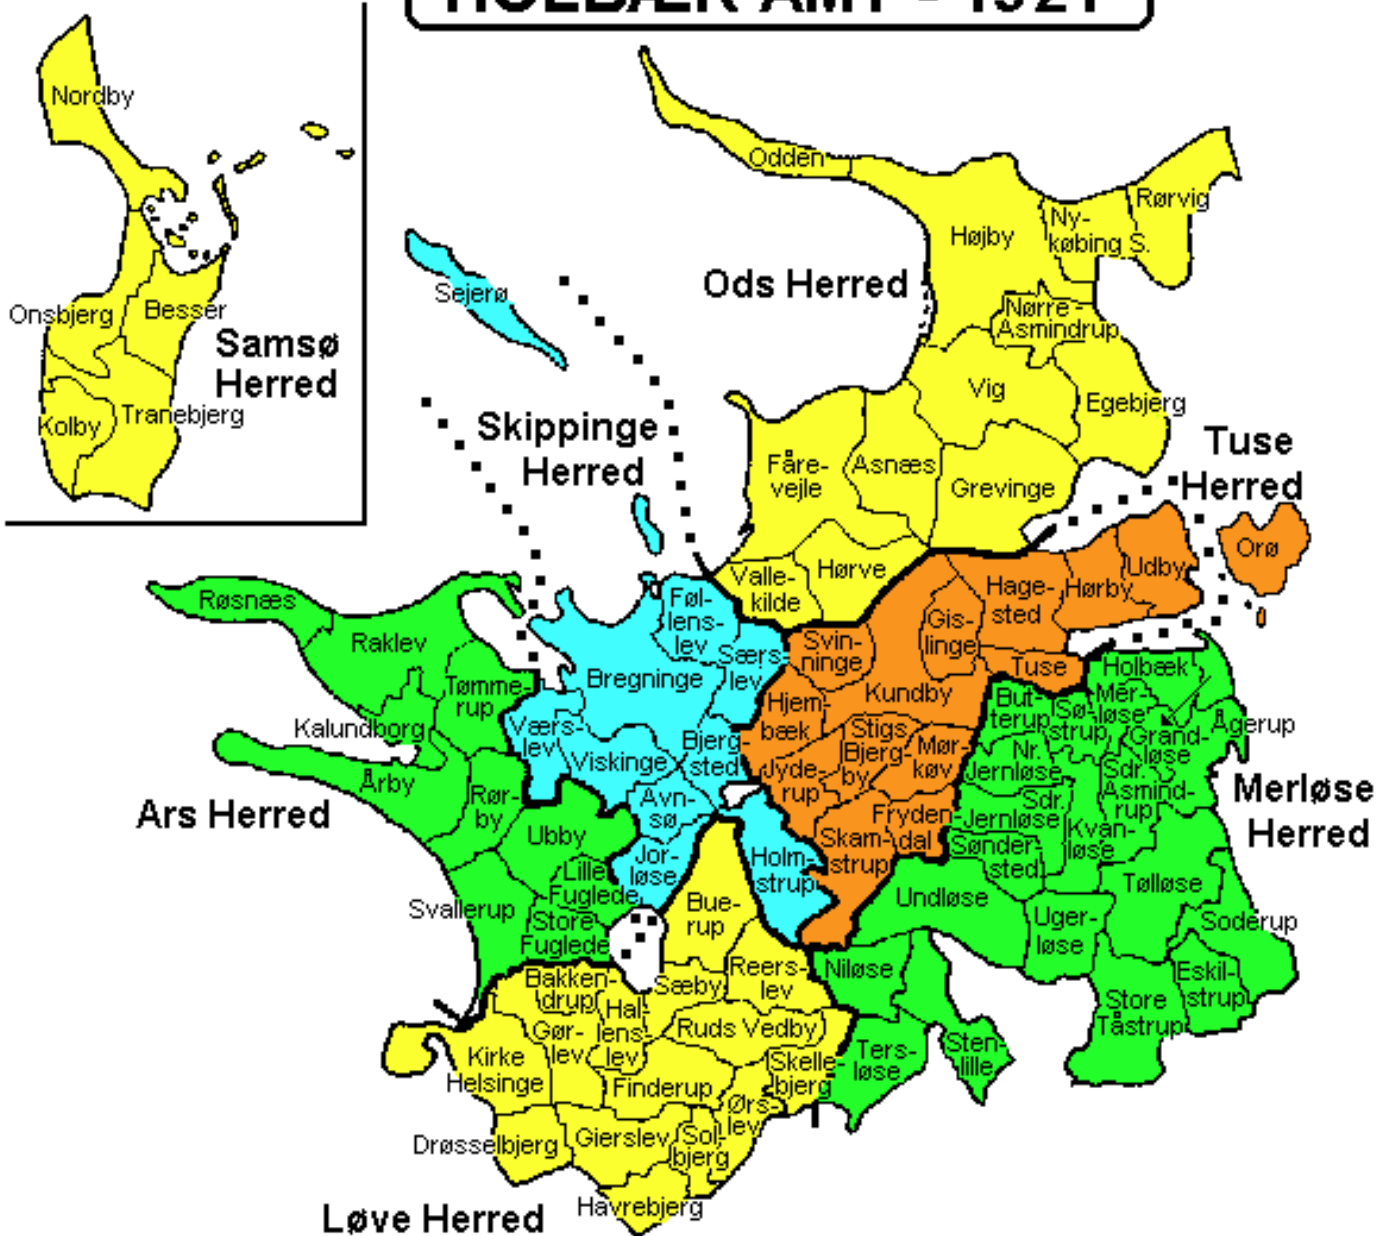

BORNHOLMS AMT

- Christiansø
(Sønder Herred)

HADERSLEV AMT - 1920-1970

HJØRRING AMT - 1921

HOLBÆK AMT - 1921

KØBENHAVNS AMT

Smørum Herred

Sokkelund Herred

MARIBO AMT - 1921

PRÆSTØ AMT - 1921

RANDERS AMT - 1921

RIBE AMT - 1921

SKANDERBORG AMT - 1921

SORØ AMT - 1921

SØNDERBORG AMT

1920-1970 (1932)

THISTED AMT - 1921

TØNDER AMT 1920-1970

VEJLE AMT - 1921

ÅBENRÅ AMT

ALBORG AMT - 1921

ÅRHUS AMT