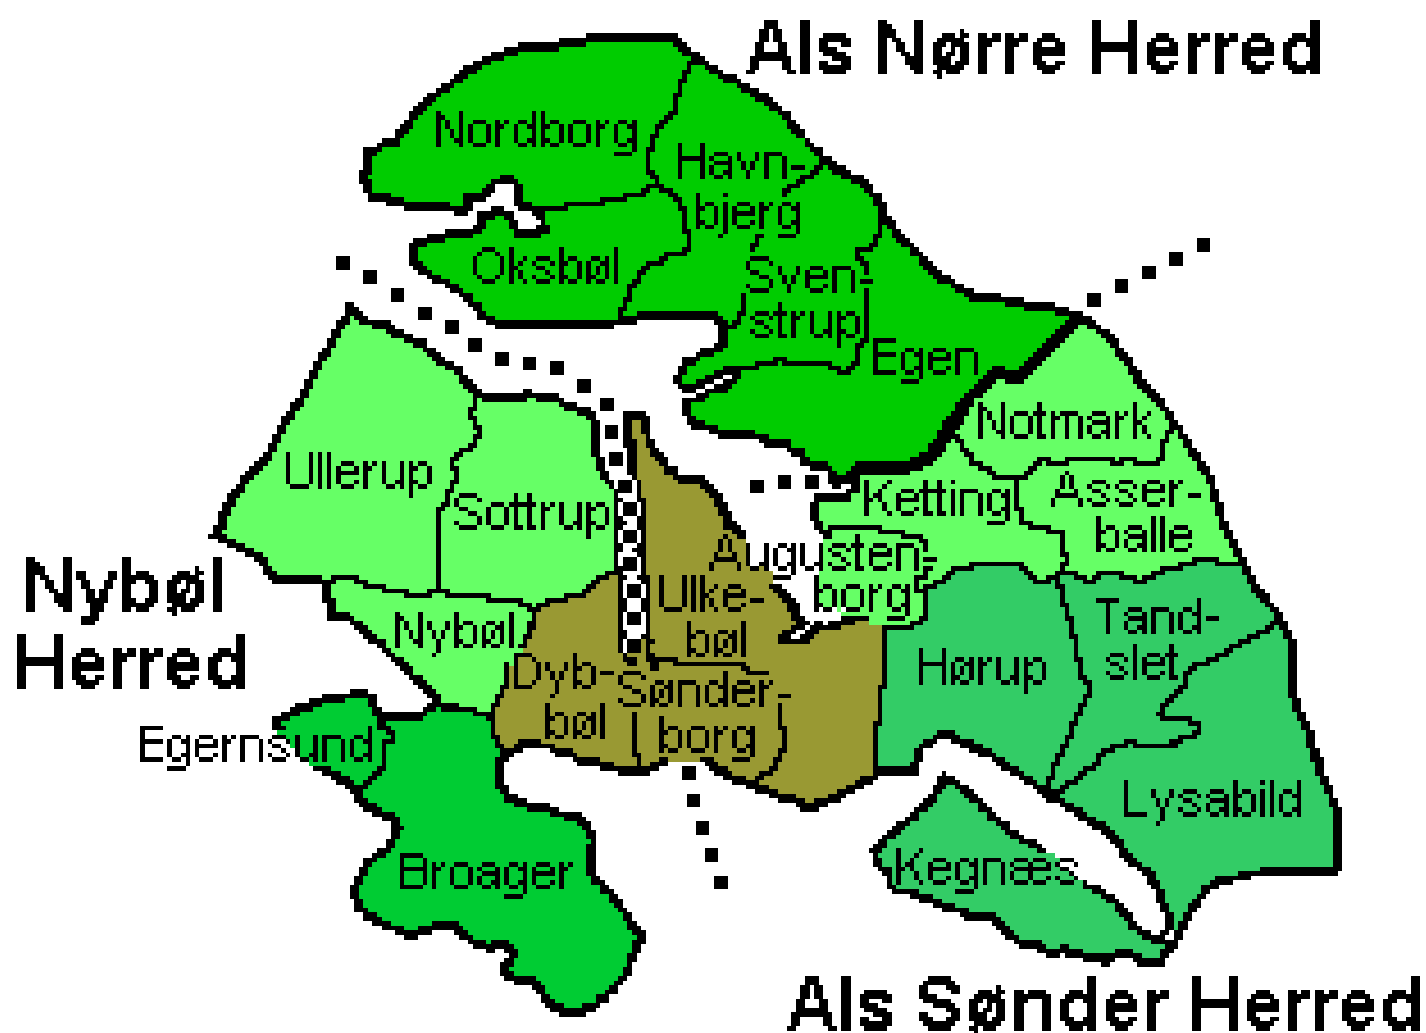

BORNHOLMS AMT

- Christiansø
(Sønder Herred)

HADERSLEV AMT - 1920-1970

HJØRRING AMT - 1921

HOLBÆK AMT - 1921

KØBENHAVNS AMT

Smørum Herred

Sokkelund Herred

MARIBO AMT - 1921

PRÆSTØ AMT - 1921

RANDERS AMT - 1921

RIBE AMT - 1921

SKANDERBORG AMT - 1921

SORØ AMT - 1921

SØNDERBORG AMT

1920-1970 (1932)

THISTED AMT - 1921

TØNDER AMT 1920-1970

VEJLE AMT - 1921

ÅBENRÅ AMT

ALBORG AMT - 1921

ÅRHUS AMT