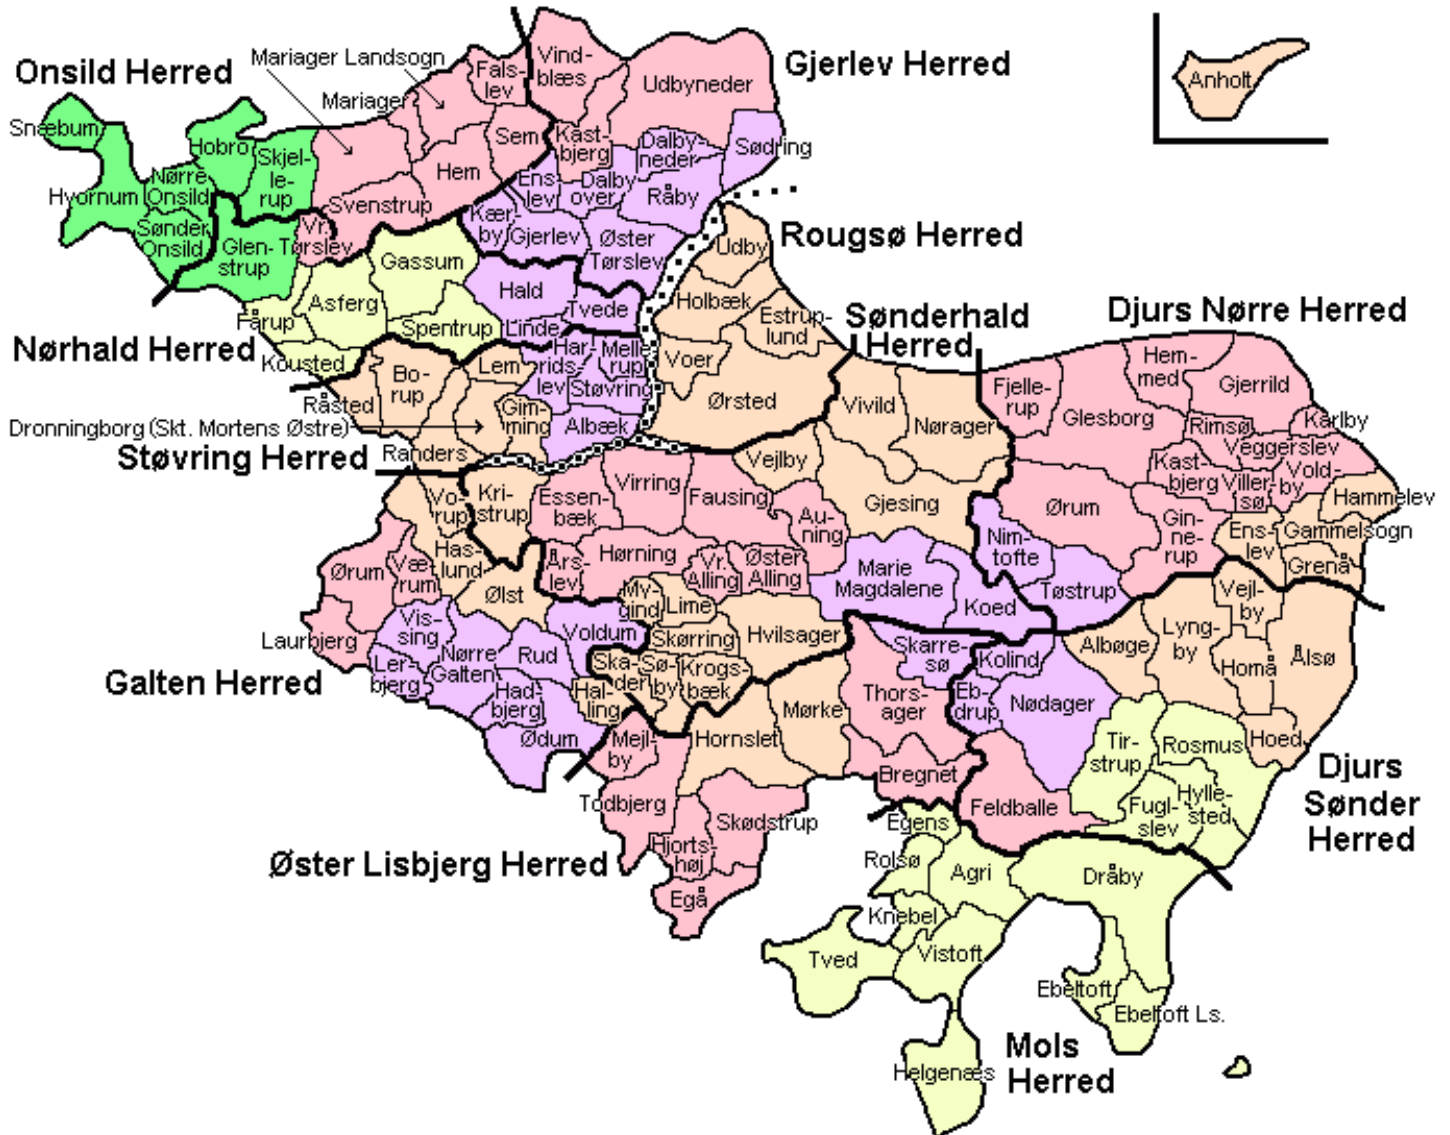

BORNHOLMS AMT

- Christiansø
(Sønder Herred)

HADERSLEV AMT - 1920-1970

HJØRRING AMT - 1921

HOLBÆK AMT - 1921

KØBENHAVNS AMT

Smørum Herred

Sokkelund Herred

MARIBO AMT - 1921

PRÆSTØ AMT - 1921

RANDERS AMT - 1921

RIBE AMT - 1921

SKANDERBORG AMT - 1921

SORØ AMT - 1921

SØNDERBORG AMT

1920-1970 (1932)

THISTED AMT - 1921

TØNDER AMT 1920-1970

VEJLE AMT - 1921

ÅBENRÅ AMT

ALBORG AMT - 1921

ÅRHUS AMT