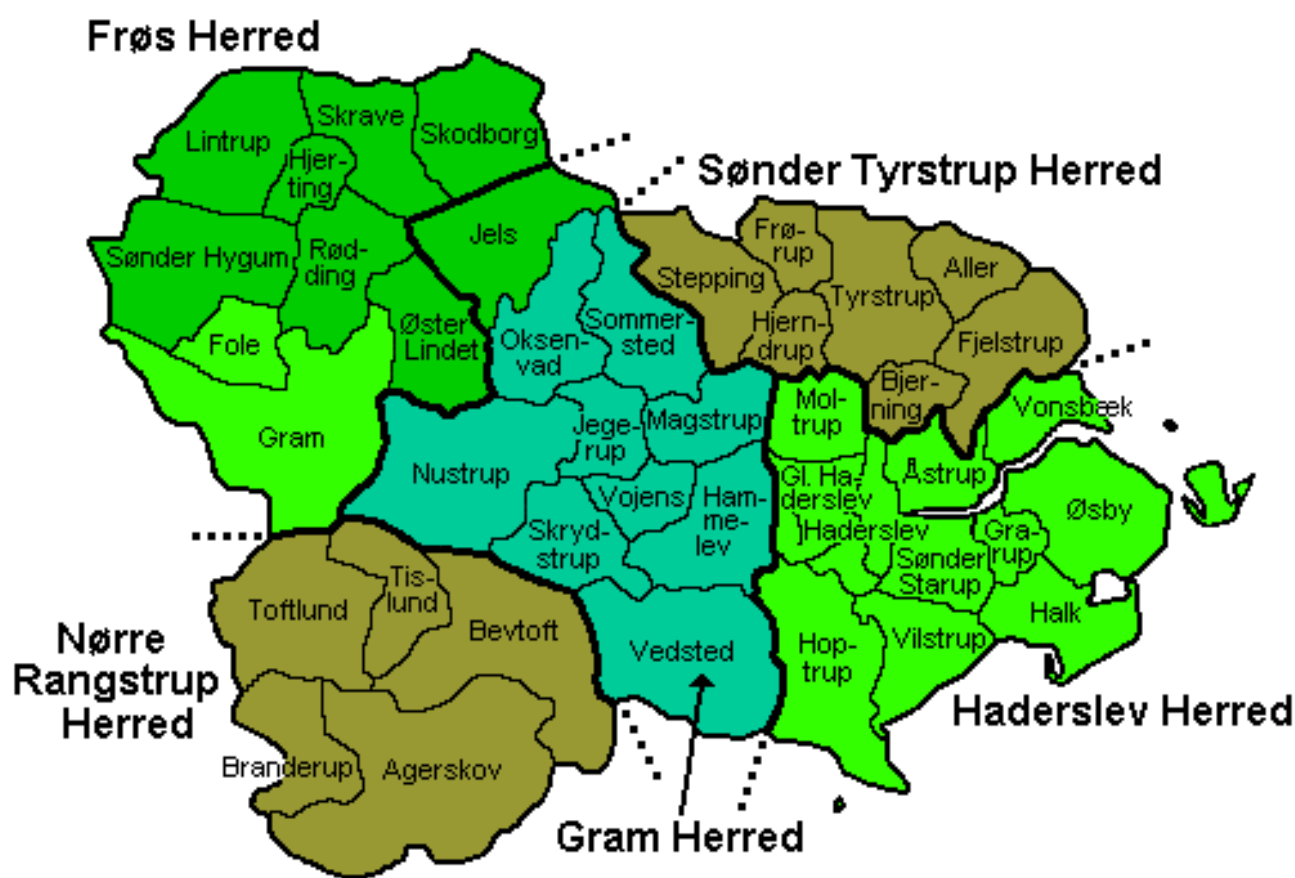

BORNHOLMS AMT

- Christiansø
(Sønder Herred)

HADERSLEV AMT - 1920-1970

HJØRRING AMT - 1921

HOLBÆK AMT - 1921

KØBENHAVNS AMT

Smørum Herred

Sokkelund Herred

MARIBO AMT - 1921

PRÆSTØ AMT - 1921

RANDERS AMT - 1921

RIBE AMT - 1921

SKANDERBORG AMT - 1921

SORØ AMT - 1921

SØNDERBORG AMT

1920-1970 (1932)

THISTED AMT - 1921

TØNDER AMT 1920-1970

VEJLE AMT - 1921

ÅBENRÅ AMT

ALBORG AMT - 1921

ÅRHUS AMT