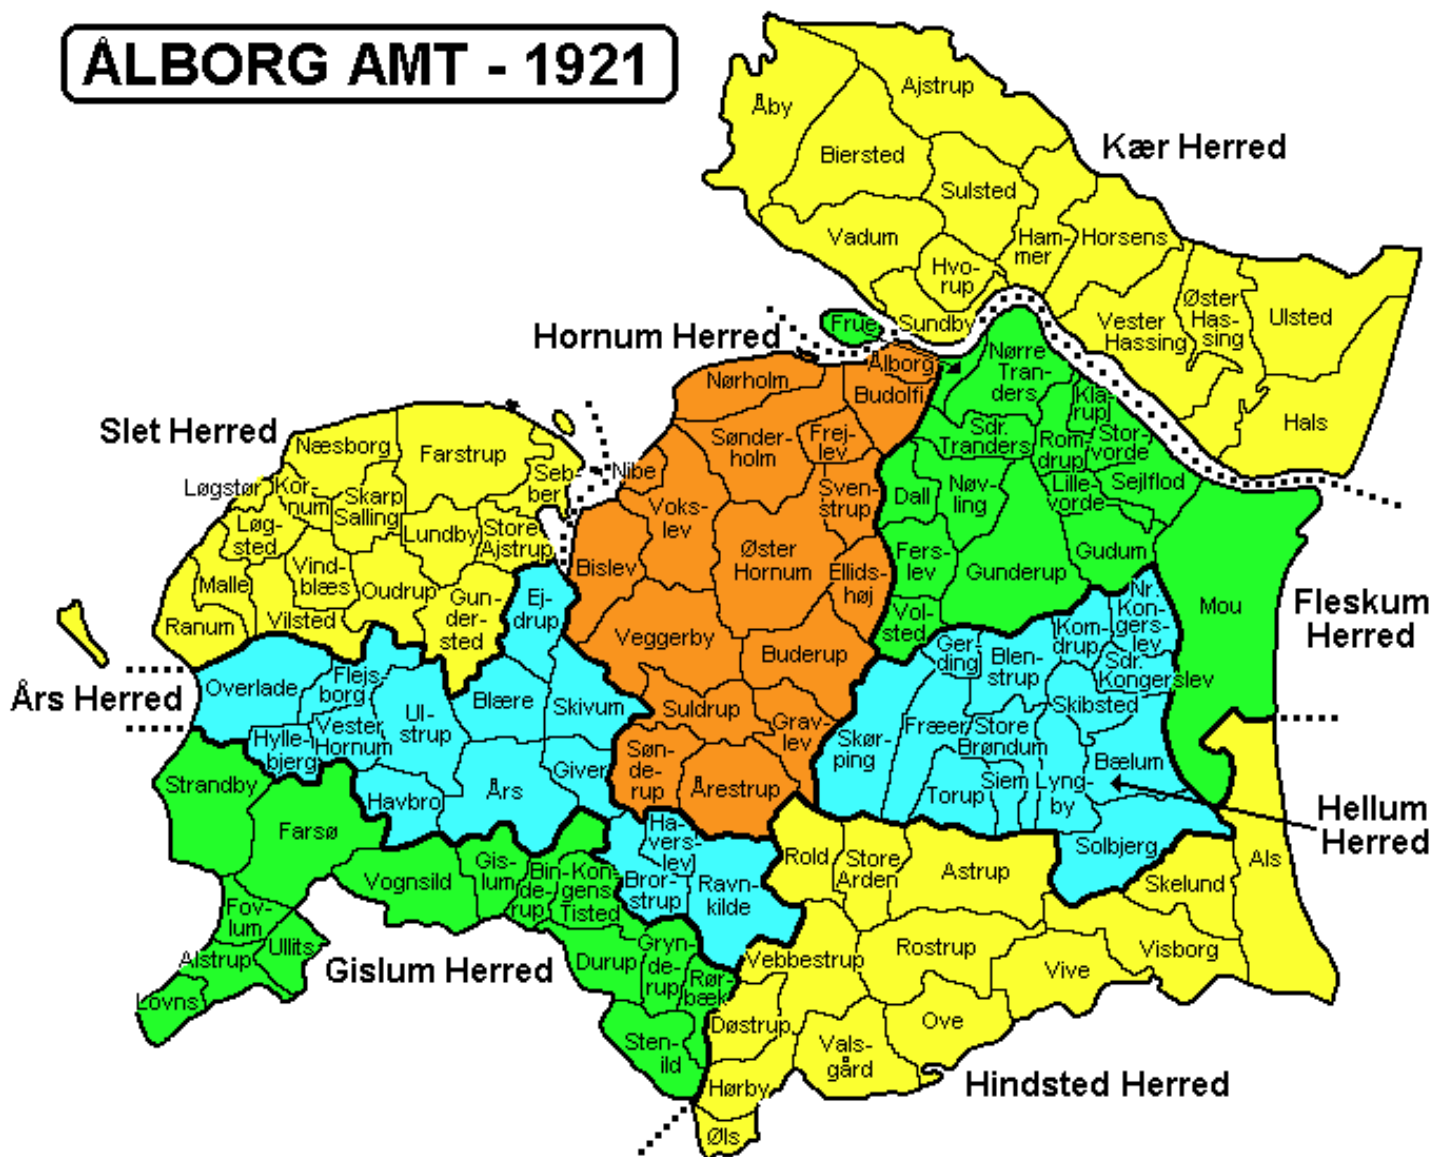

BORNHOLMS AMT

- Christiansø
(Sønder Herred)

HADERSLEV AMT - 1920-1970

HJØRRING AMT - 1921

HOLBÆK AMT - 1921

KØBENHAVNS AMT

Smørum Herred

Sokkelund Herred

MARIBO AMT - 1921

PRÆSTØ AMT - 1921

RANDERS AMT - 1921

RIBE AMT - 1921

SKANDERBORG AMT - 1921

SORØ AMT - 1921

SØNDERBORG AMT

1920-1970 (1932)

THISTED AMT - 1921

TØNDER AMT 1920-1970

VEJLE AMT - 1921

ÅBENRÅ AMT

ALBORG AMT - 1921

ÅRHUS AMT