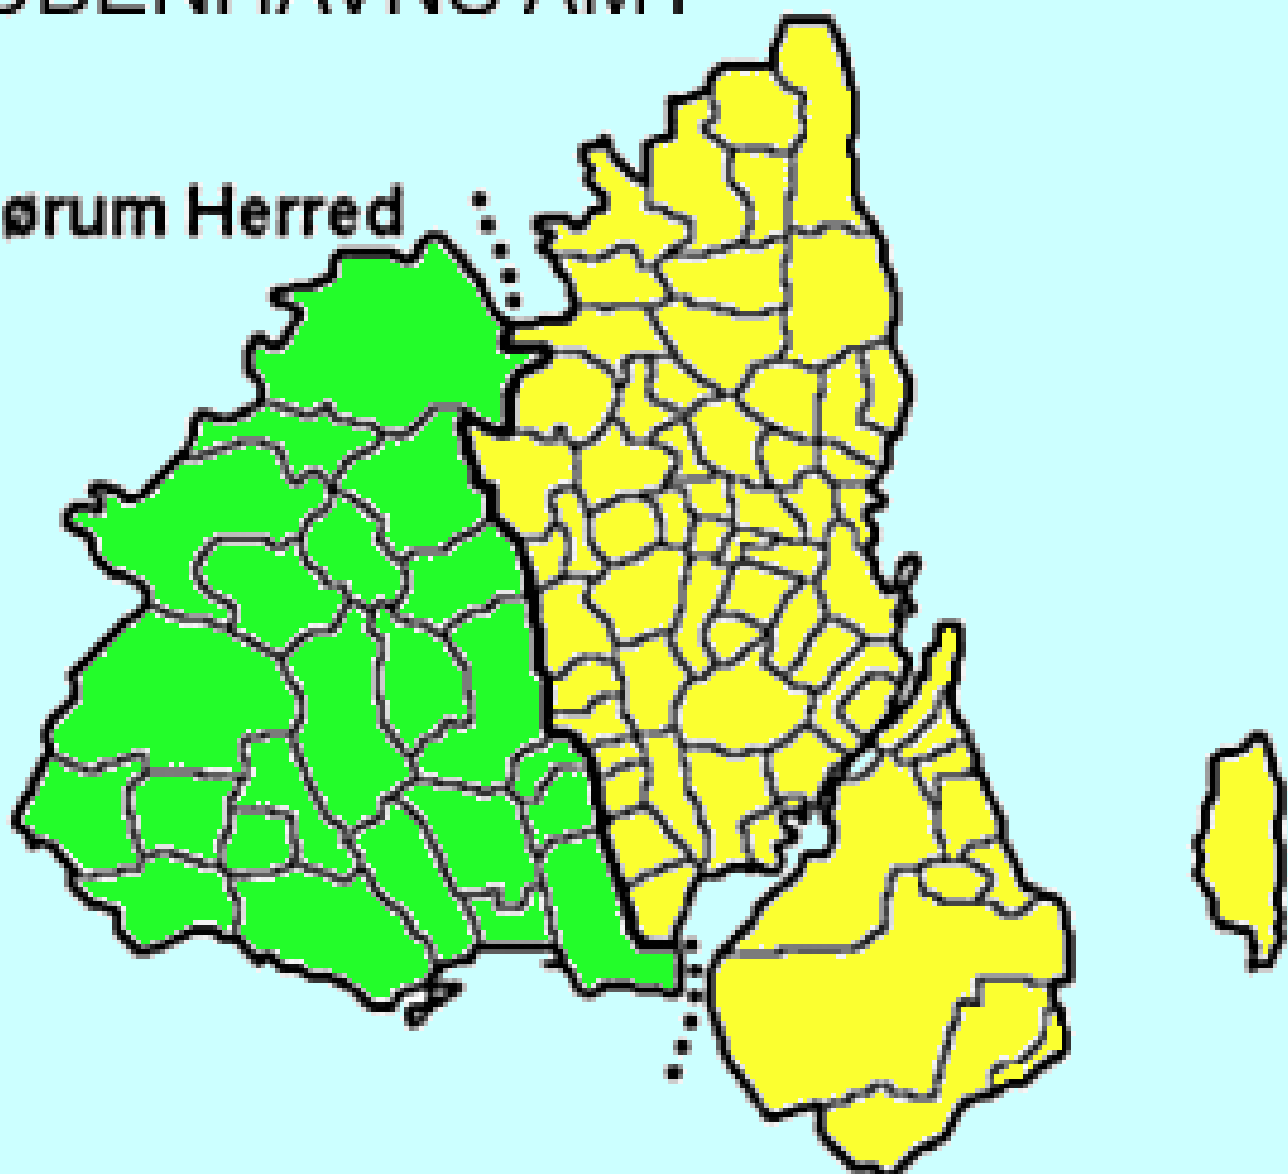

BORNHOLMS AMT

- Christiansø
(Sønder Herred)

HADERSLEV AMT - 1920-1970

HJØRRING AMT - 1921

HOLBÆK AMT - 1921

KØBENHAVNS AMT

Smørum Herred

Sokkelund Herred

MARIBO AMT - 1921

PRÆSTØ AMT - 1921

RANDERS AMT - 1921

RIBE AMT - 1921

SKANDERBORG AMT - 1921

SORØ AMT - 1921

SØNDERBORG AMT

1920-1970 (1932)

THISTED AMT - 1921

TØNDER AMT 1920-1970

VEJLE AMT - 1921

ÅBENRÅ AMT

ALBORG AMT - 1921

ÅRHUS AMT