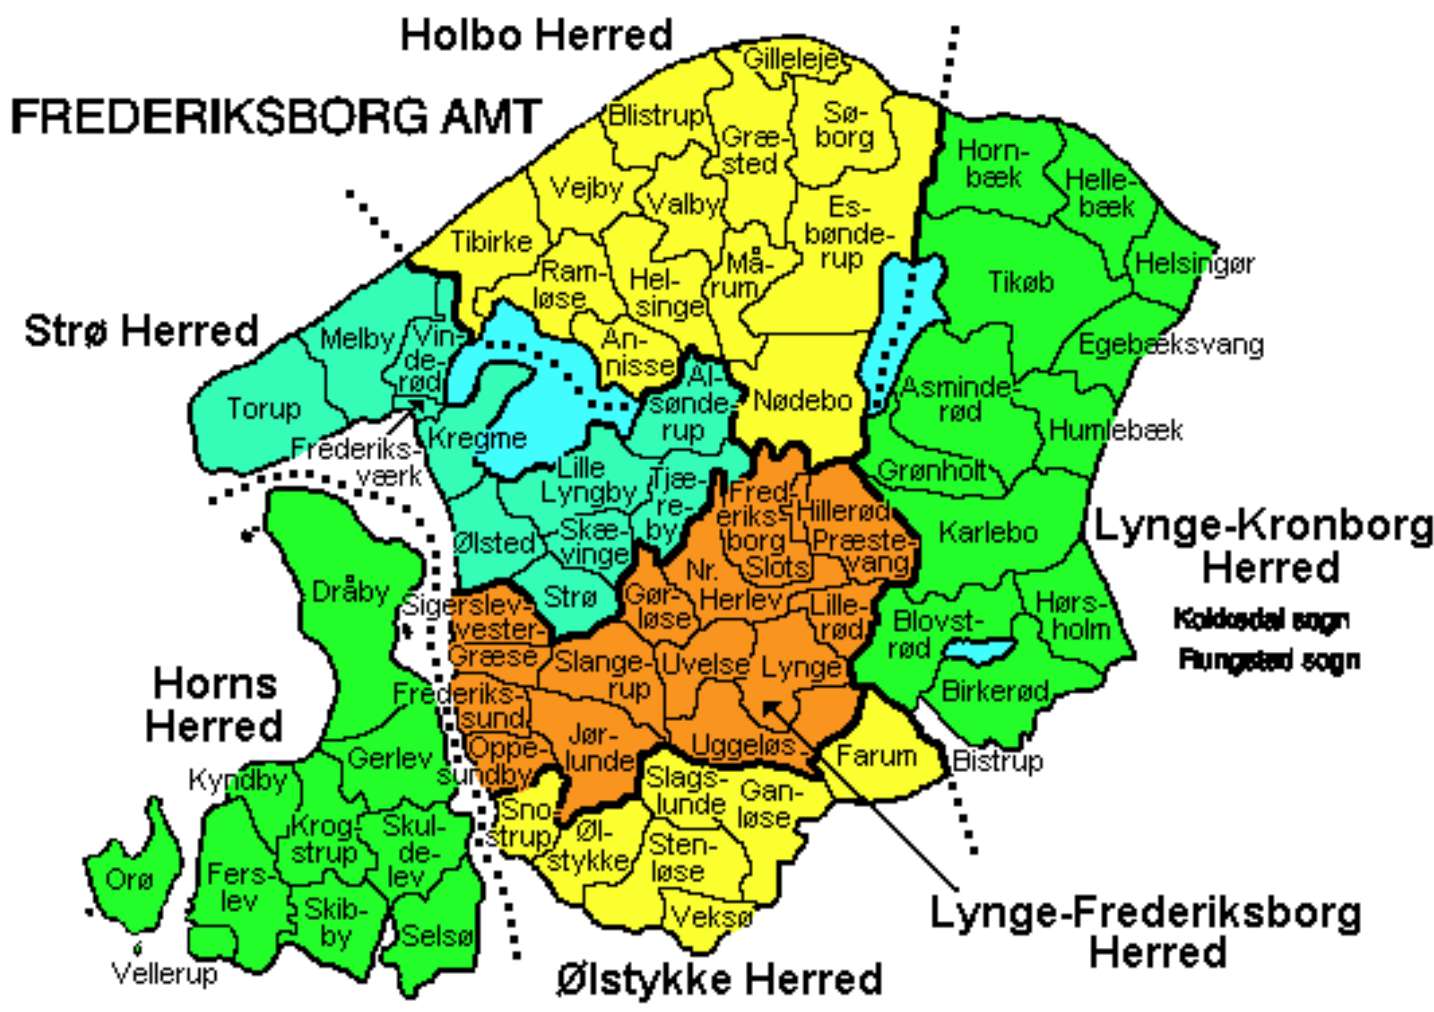

BORNHOLMS AMT

- Christiansø
(Sønder Herred)

HADERSLEV AMT - 1920-1970

HJØRRING AMT - 1921

HOLBÆK AMT - 1921

KØBENHAVNS AMT

Smørum Herred

Sokkelund Herred

MARIBO AMT - 1921

PRÆSTØ AMT - 1921

RANDERS AMT - 1921

RIBE AMT - 1921

SKANDERBORG AMT - 1921

SORØ AMT - 1921

SØNDERBORG AMT

1920-1970 (1932)

THISTED AMT - 1921

TØNDER AMT 1920-1970

VEJLE AMT - 1921

ÅBENRÅ AMT

ALBORG AMT - 1921

ÅRHUS AMT