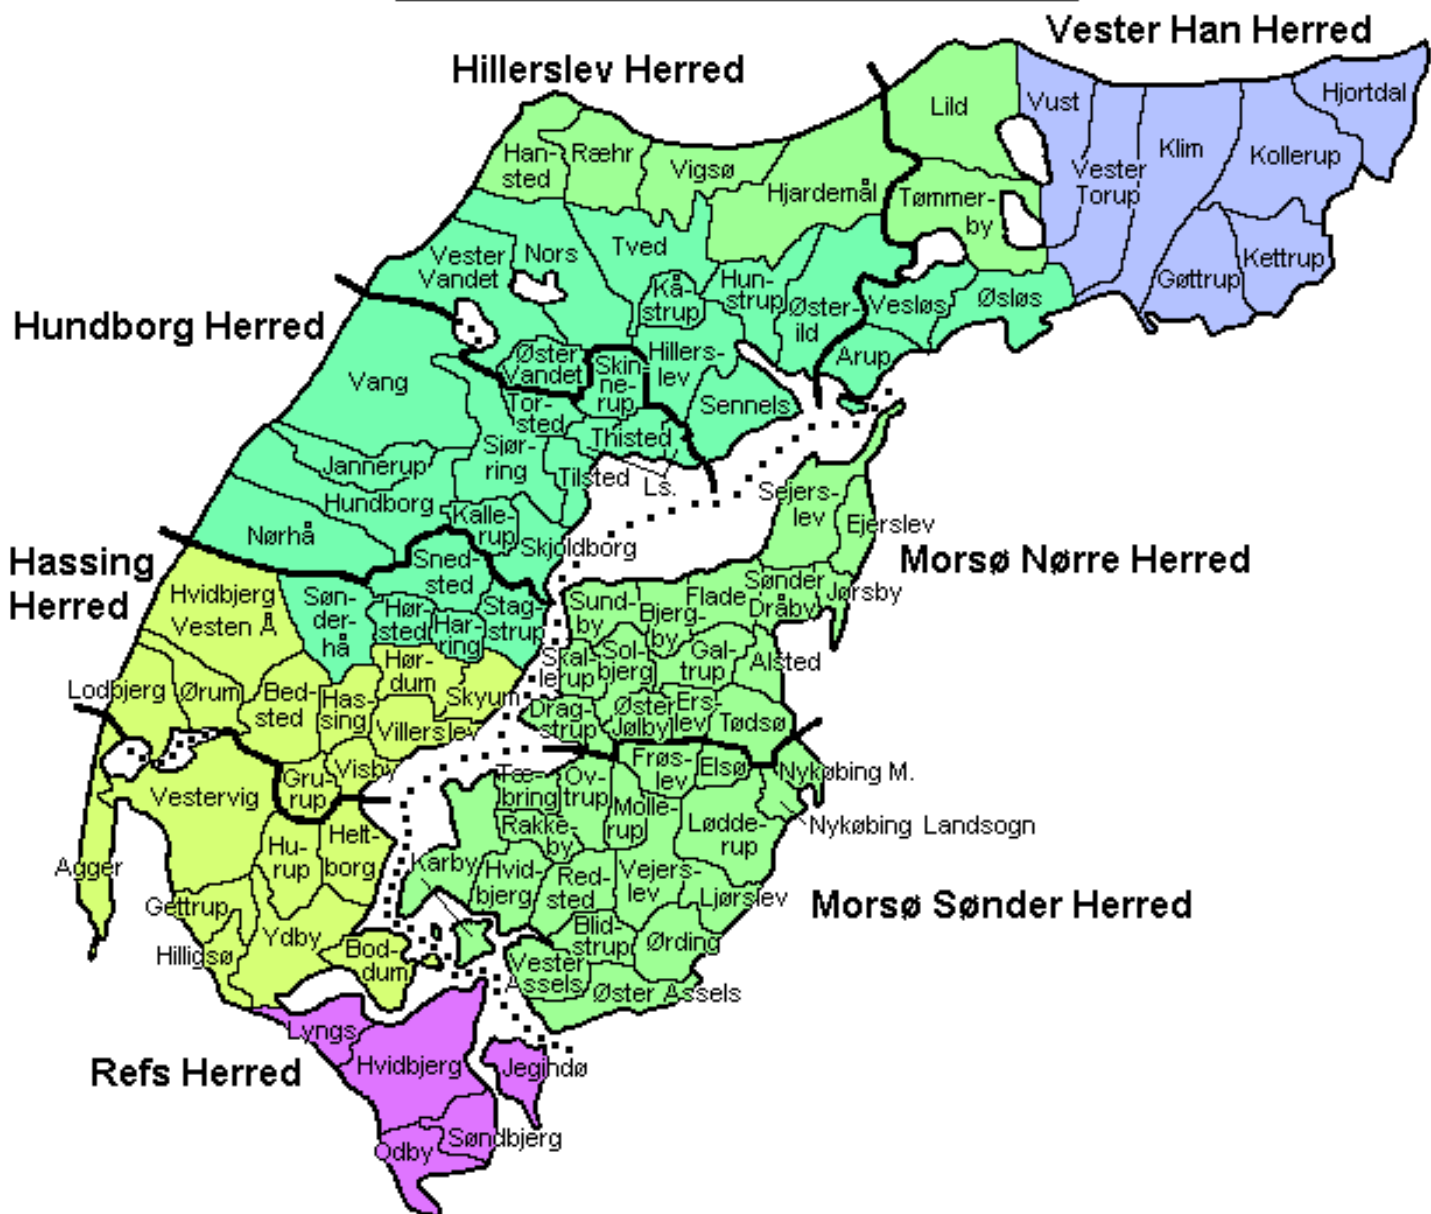

BORNHOLMS AMT

- Christiansø
(Sønder Herred)

HADERSLEV AMT - 1920-1970

HJØRRING AMT - 1921

HOLBÆK AMT - 1921

KØBENHAVNS AMT

Smørum Herred

Sokkelund Herred

MARIBO AMT - 1921

PRÆSTØ AMT - 1921

RANDERS AMT - 1921

RIBE AMT - 1921

SKANDERBORG AMT - 1921

SORØ AMT - 1921

SØNDERBORG AMT

1920-1970 (1932)

THISTED AMT - 1921

TØNDER AMT 1920-1970

VEJLE AMT - 1921

ÅBENRÅ AMT

ALBORG AMT - 1921

ÅRHUS AMT